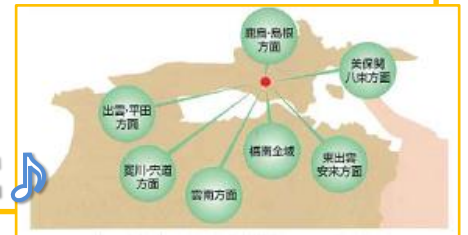

無料個別送迎あり!

- 個別送迎・島大ルートバスはどちらも無料!
- 個別送迎は決まったルートがないので、ご希望に応じて送迎いたします。(要予約)
- 放課後に通いたい方も、自転車付送迎があるので安心です!

※自転車と一緒に送迎できるのは、
自由登校の期間に入る1月31日
までです。

自転車と一緒に♪

さらに共通で!

延長料無料

最大2時限まで
(1段階1時限/2段階1時限)

フレンド割

一緒に入校でお得!
2人…各3,000円割引
3人以上…各5,000円割引

紹介特典

IDカードでお友達をご紹介
いただくと、普通車¥5,000
その他¥3,000を進呈致し
ます。

島根県公安委員会指定

松江城北自動車教習所

〒690-0877 島根県松江市春日町 698

E-mail: ds@m-jyohoku.co.jp http://www.m-jyohoku.co.jp

その他車科・各コースの詳細はホームページ/お電話にて