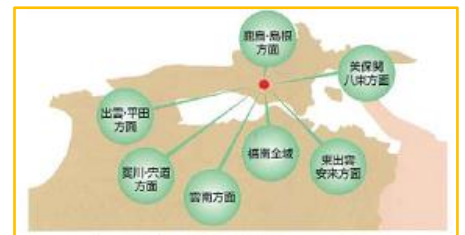

免許は欲しいけど
運転の授業が心配・・・
という方に

安心コース

終日コース+ 15,000円(税抜)
16,200円(税込)

- 技能の延長教習が発生しても延長料金はいただきません。

※注※

再検定になった場合の補習料・再検定料は保証外となります。

無料個別送迎あり!

- 個別送迎・島大ルートバスはどちらも無料!
- 個別送迎は決まったルートがないので、ご希望に応じて送迎いたします。(要予約)