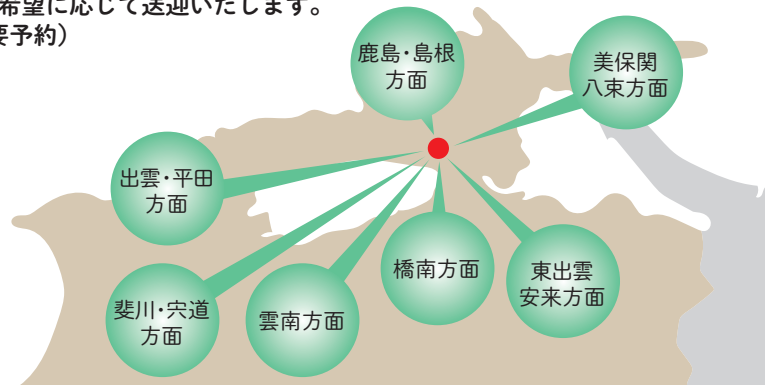

※再検定になった場合の補習料・再検定料は保証外となります。

無料個別送迎あり

- 個別送迎・島大ルートバスどちらも無料
- 個別送迎は決まったルートがないので、ご希望に応じて送迎いたします。(要予約)

島根県公安委員会指定

松江城北自動車学校

～ 願いはひとつ、一生無事故～

〒690-0877 島根県松江市春日町698

E-mail: ds@m-jyohoku.co.jp
http://www.m-jyohoku.co.jp